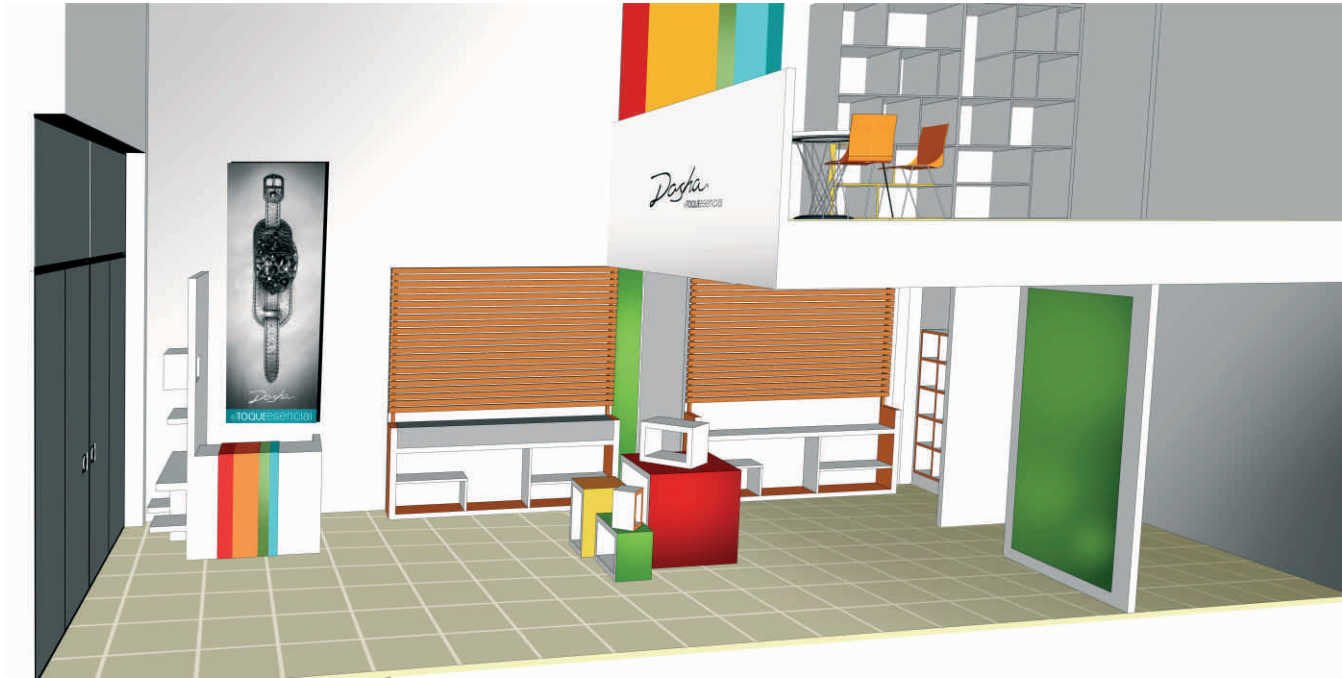

Diseño de interior de tienda de joyería y bisutería fina

Diseño de interior de espacios para sesiones y circulación de personas

Ambientación interior en Casa Biko

● "Dasha, El Toque Especial"

Proyecto: Diseño de interior de tienda de joyería y bisutería fina

Concepto: Espacio y utilidad para venta

Año: 2011

Distribución de espacios y estantería fija

Instalaciones y levantamiento de estructuras

Acabado final y montaje

ADIVAC A.C., León Guanajuato

Proyecto: Diseño de interior de espacios para sesiones y circulación de personas

Concepto: Funcionalidad de espacios

Año: 2011

Diseño de Mobiliario

Distribución y funcionalidad de espacios

Grafismo interior y ambientación

"Show Case Guanajuato"

Proyecto: Ambientación interior en Casa Biko

Concepto: Guanajuato

Año: 2013

Informational text on a small black card, likely describing the wine or barrel. The text is too small to read clearly but appears to be a list of details or a short paragraph.