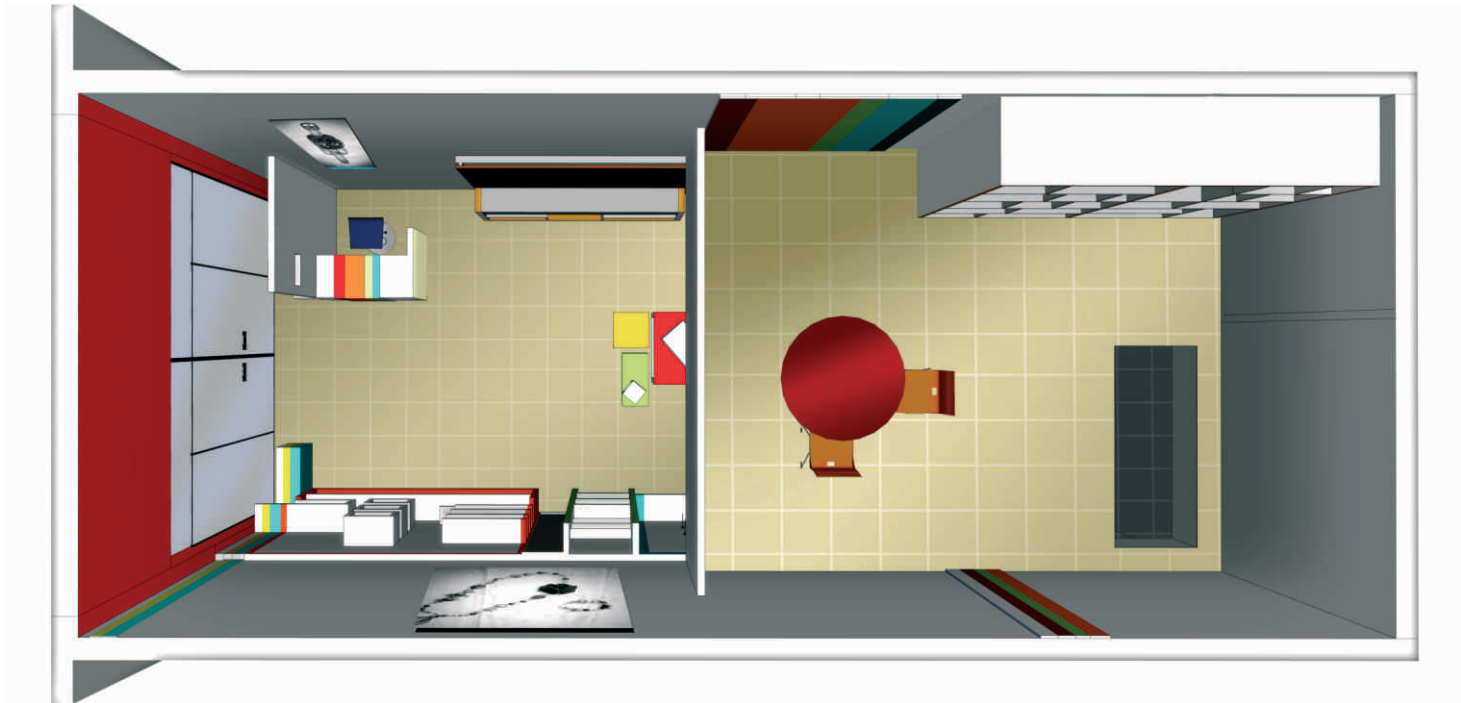

Diseño de interior de tienda de joyería y bisutería fina

Diseño de interior de espacios para sesiones y circulación de personas

Ambientación interior en Casa Biko

● "Dasha, El Toque Especial"

Proyecto: Diseño de interior de tienda de joyería y bisutería fina

Concepto: Espacio y utilidad para venta

Año: 2011

Distribución de espacios y estantería fija

Instalaciones y levantamiento de estructuras

Acabado final y montaje

ADIVAC A.C., León Guanajuato

Proyecto: Diseño de interior de espacios para sesiones y circulación de personas

Concepto: Funcionalidad de espacios

Año: 2011

Diseño de Mobiliario

Distribución y funcionalidad de espacios

Grafismo interior y ambientación

"Show Case Guanajuato"

Proyecto: Ambientación interior en Casa Biko