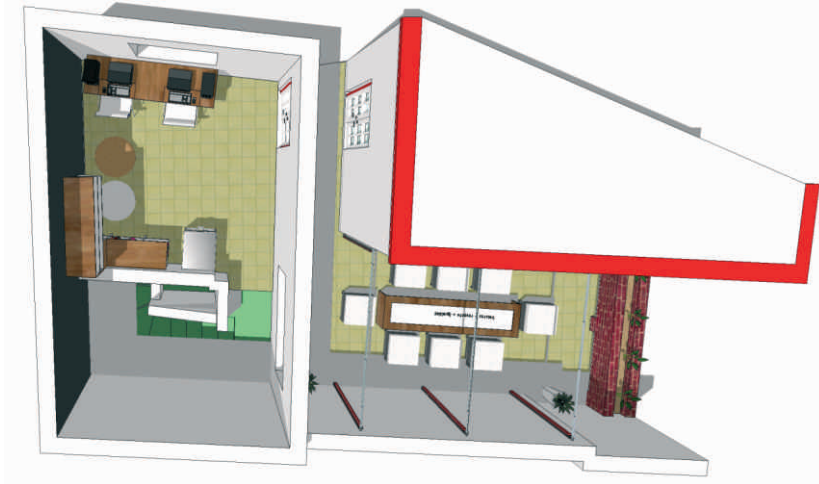

Diseño de interior de tienda de joyería y bisutería fina

Diseño de interior de espacios para sesiones y circulación de personas

Ambientación interior en Casa Biko

● "Dasha, El Toque Especial"

Proyecto: Diseño de interior de tienda de joyería y bisutería fina

Concepto: Espacio y utilidad para venta

Año: 2011

Distribución de espacios y estantería fija

Instalaciones y levantamiento de estructuras

Acabado final y montaje

ADIVAC A.C., León Guanajuato

Proyecto: Diseño de interior de espacios para sesiones y circulación de personas

Concepto: Funcionalidad de espacios

Año: 2011

Diseño de Mobiliario

Distribución y funcionalidad de espacios

Grafismo interior y ambientación

"Show Case Guanajuato"

Proyecto: Ambientación interior en Casa Biko

Concepto: Guanajuato

Año: 2013

Informational text on a small black card, likely describing the wine or barrel. The text is too small to read clearly but appears to be a list of details or a short paragraph.